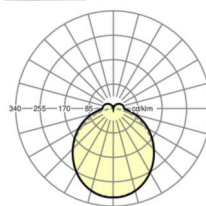

параметры

номер заказа	19472004240
код EAN	4020863399505
номер таможенного тарифа	94051190
Знак прохождения контроля	IP 64, класс защиты I, ENEC10 VDE, F, D, HACCP DIN10500/Food/IFS-пригодность для применения/BRC, Indoor, CE
Степень ударпрочности IK	IK03 (-20°C bis 30°C)
Температура окружения	ta -20°C в 30°C
Гарантийный срок	5 лет
Государственные программы поддержки	BEG - государственные субсидии для энергосберегающих зданий (действительна только для Германии)

электротехника

Балласт	Электронный драйвер Multilumen, 16-шага (1 штука)
Мощность системы	53W-30W
сетевое напряжение	230V/50Hz
класс энергосбережения/Источник света	D

DEEP-LINK

<https://www.regiolum.de/ru/article/19472004240>

Ссылка	LED 7400lm/53W 865
ηLB	100 %
Φ ↓/↑	90 % / 10 %
UGR поп./вдоль	26.4 / 25.8